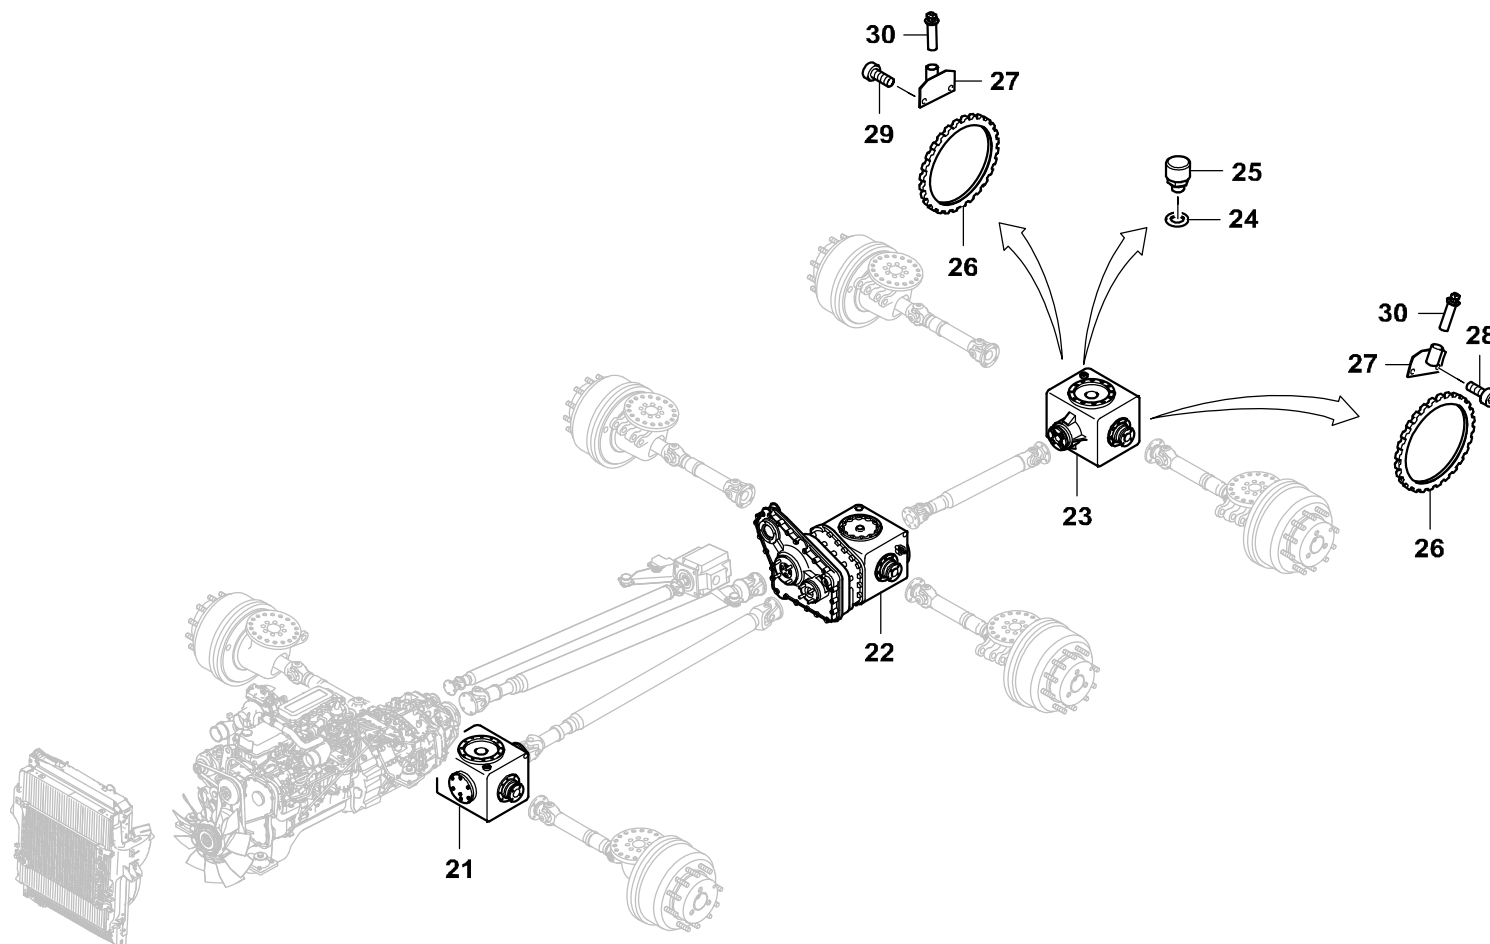

**GROVE**

T4F ANTRIEB UNTERWAGEN 6X6  
T4F DRIVE UNIT FOR CHASSIS FRAME 6X6

BILDТАFЕL  
PICTORIAL DISPLAY

**GMK3060**

02.18

**4169640-ETL D**

1/4

**GROVE**

T4F ANTRIEB UNTERWAGEN 6X6  
 T4F DRIVE UNIT FOR CHASSIS FRAME 6X6

BILDTAFEL  
 PICTORIAL DISPLAY

**GMK3060**

02.18

**4169640-ETL D**

2/4

**GROVE**

T4F ANTRIEB UNTERWAGEN 6X6  
T4F DRIVE UNIT FOR CHASSIS FRAME 6X6

BILDТАFЕL  
PICTORIAL DISPLAY

**GMK3060**

02.18

**4169640-ETL D**

3/4

**GROVE**T4F ANTRIEB UNTERWAGEN 6X6  
T4F DRIVE UNIT FOR CHASSIS FRAME 6X6BILDTAFEL  
PICTORIAL DISPLAY**GMK3060**

02.18

**4169640-ETL D**

4/4