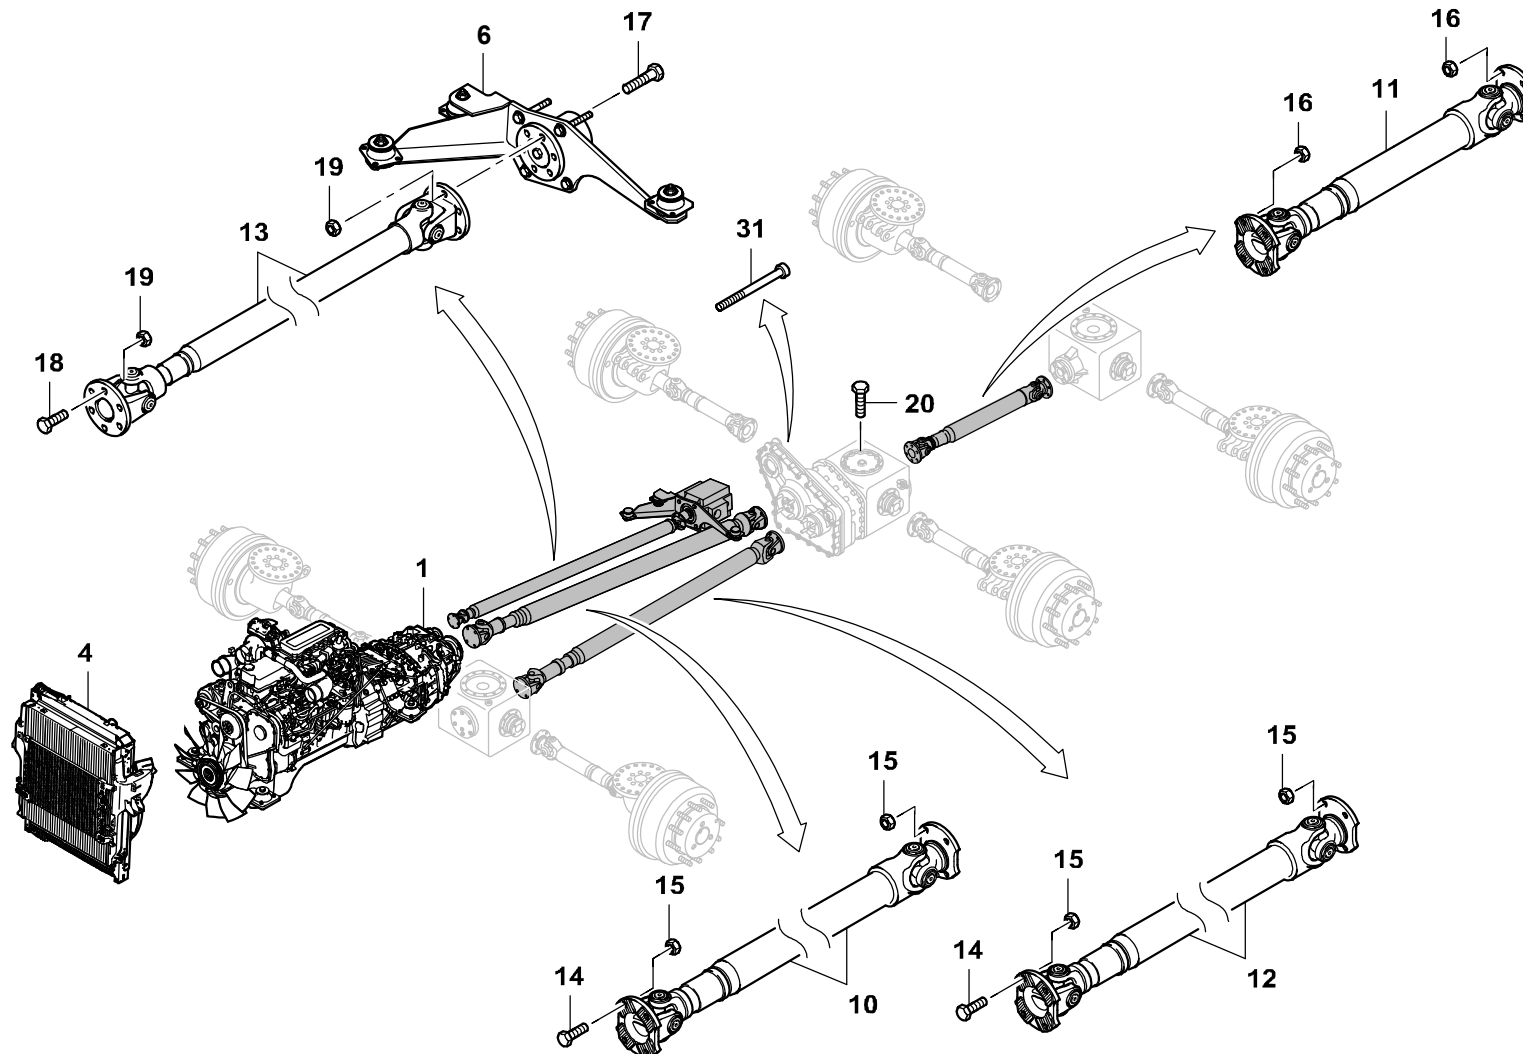

**GROVE**

T4F ANTRIEB UNTERWAGEN 6X6  
T4F DRIVE UNIT FOR CHASSIS FRAME 6X6

BILDТАFЕL  
PICTORIAL DISPLAY

**GMK3060**

02.18

**4169640-ETL D**

1/4

**GROVE**

T4F ANTRIEB UNTERWAGEN 6X6  
 T4F DRIVE UNIT FOR CHASSIS FRAME 6X6

BILDTAFEL  
 PICTORIAL DISPLAY

**GMK3060**

02.18

**4169640-ETL D**

2/4

**GROVE**

T4F ANTRIEB UNTERWAGEN 6X6  
T4F DRIVE UNIT FOR CHASSIS FRAME 6X6

BILDТАFЕL  
PICTORIAL DISPLAY

**GMK3060**

02.18

**4169640-ETL D**

3/4

**GROVE**T4F ANTRIEB UNTERWAGEN 6X6  
T4F DRIVE UNIT FOR CHASSIS FRAME 6X6BILDTAFEL  
PICTORIAL DISPLAY**GMK3060**

02.18

**4169640-ETL D**

4/4